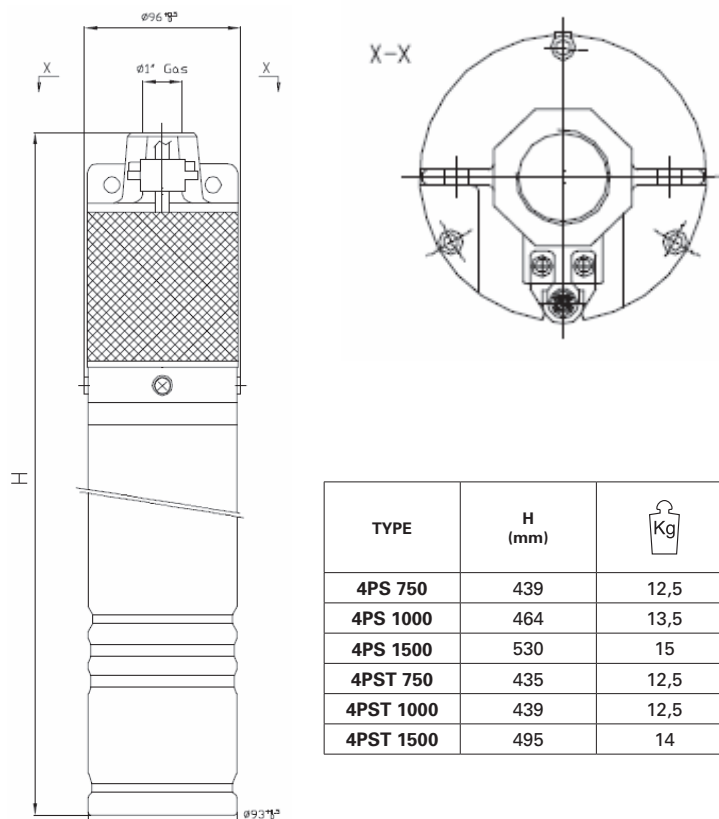

Bombas sumergidas perifericas de 4". Particolarmente adaptas por instalaciones domésticas, irrigación y sistemas de presurización. La versión monofase está dotada de cuadro eléctrico.

Pompes immergées peripheriques de 4". Elles sont particulièrement indiquées pour l'application domestique, l'irrigation et systèmes de pressurisation. La version monophasée est pourvue de tableau de commande.

TYPE	H (mm)	Kg
4PS 750	439	12,5
4PS 1000	464	13,5
4PS 1500	530	15
4PST 750	435	12,5
4PST 1000	439	12,5
4PST 1500	495	14

CARATTERISTICHE COSTRUTTIVE / CONSTRUCTION FEATURES CARACTERÍSTICAS CONSTRUCTIVAS / CARACTÉRISTIQUES D'EXÉCUTION