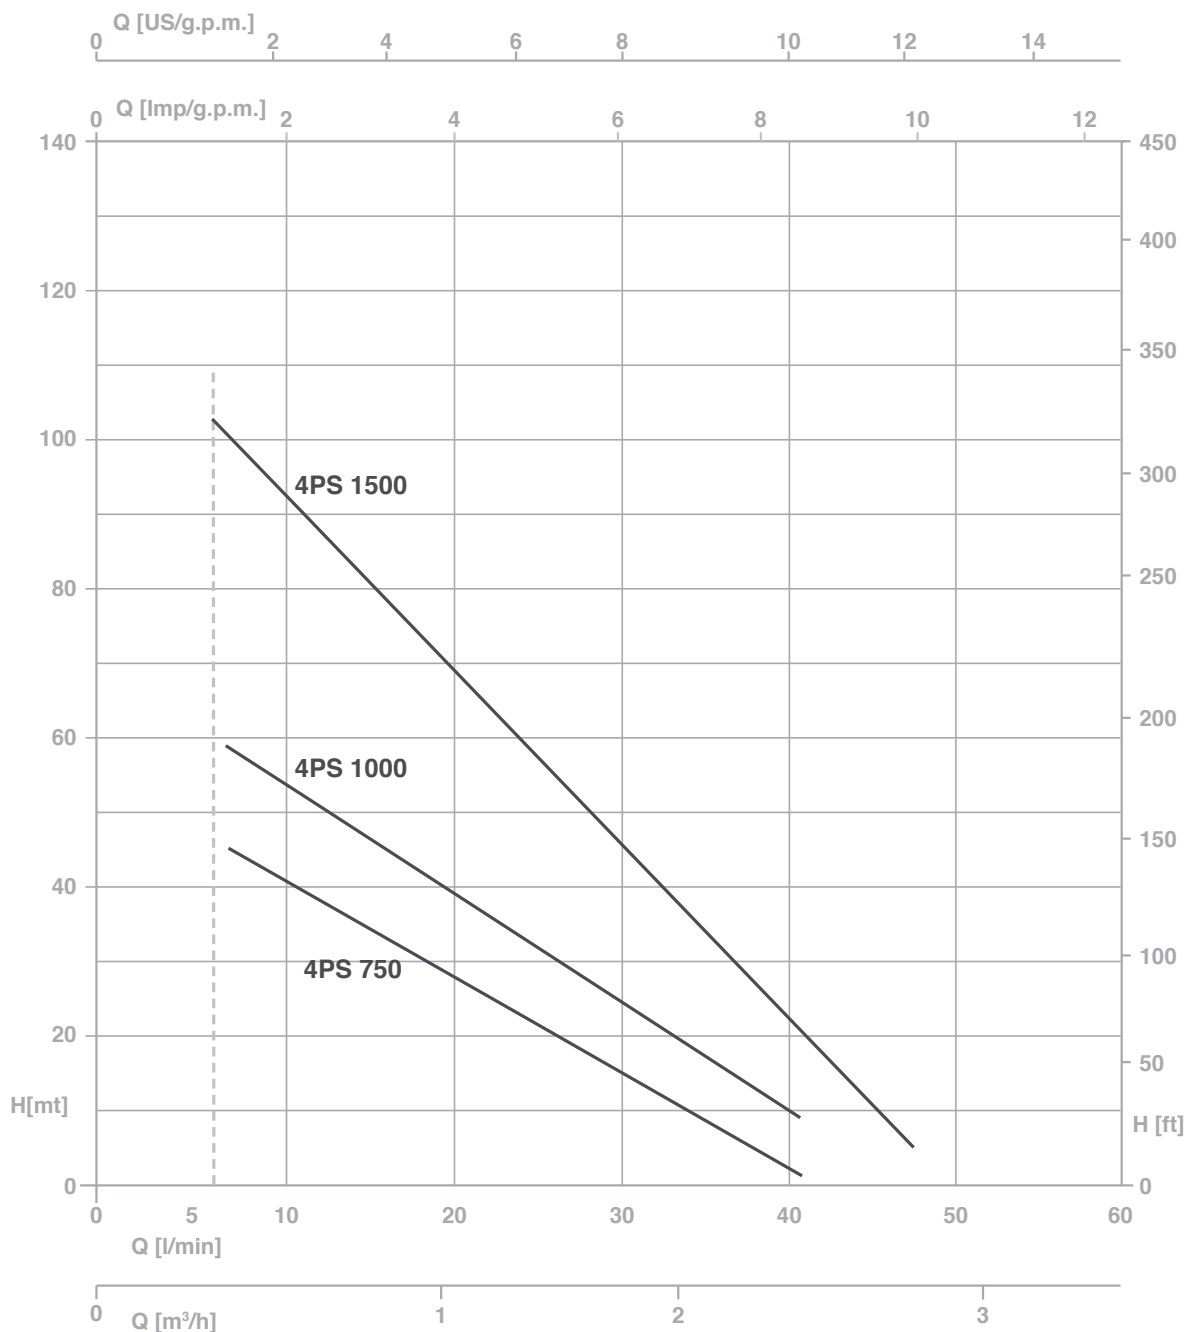

TYPE		P2		AMPERE		Q (m³/h - l/min)								
1~	3~			1~	3~	0,3	0,6	0,9	1,2	1,5	1,8	2,1	2,4	2,7
				1x230 V 50 Hz	3x400 V 50 Hz	5	10	15	20	25	30	35	40	45
		(HP)	(kW)	H (m)										
4PS 750	4PST 750	0,75	0,55	4,3	1,7	45	41	36	31	26	21	16	11	5
4PS 1000	4PST 1000	1	0,75	5,8	2,4	62	49	42	37	30	23	16	10	6
4PS 1500	4PST 1500	1,5	1,1	7,9	3,2	102	78	67	58	48	37	25	15	7